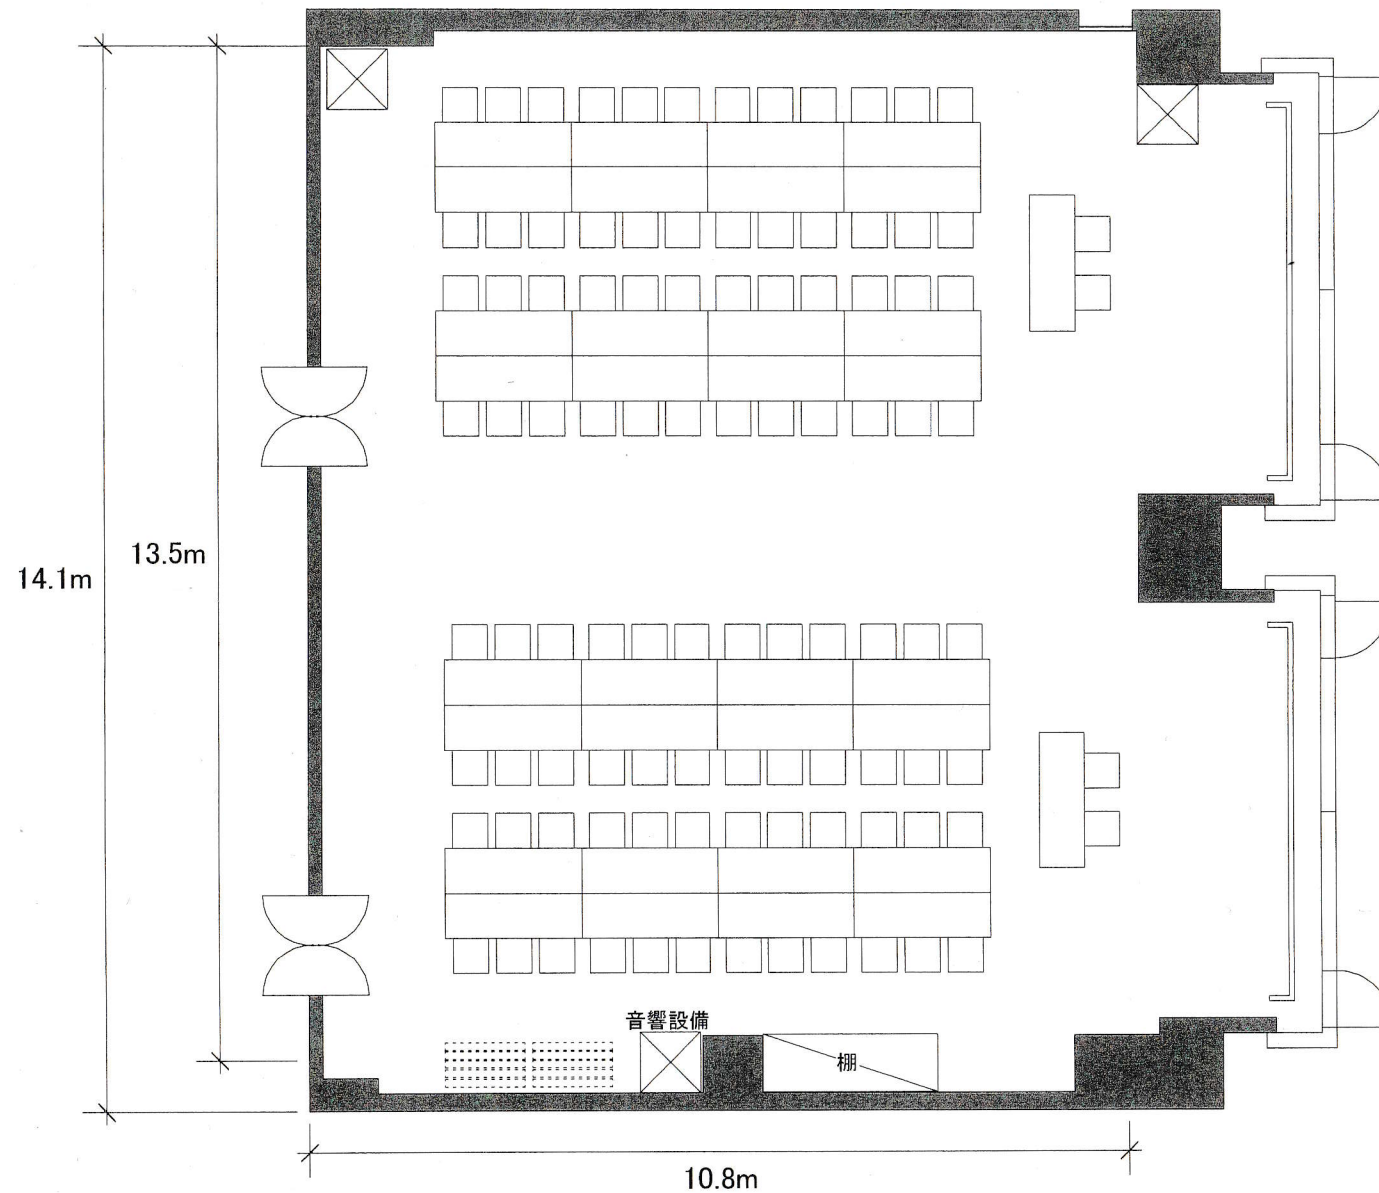

# 第5, 6集会室 (間仕切りなし) 平面図

ご利用後は、現状復帰をお願い申し上げます。

広さ	約170㎡
基本型	机: 32台+2台(司会者席)
	椅子: 96席+4席(司会者席)