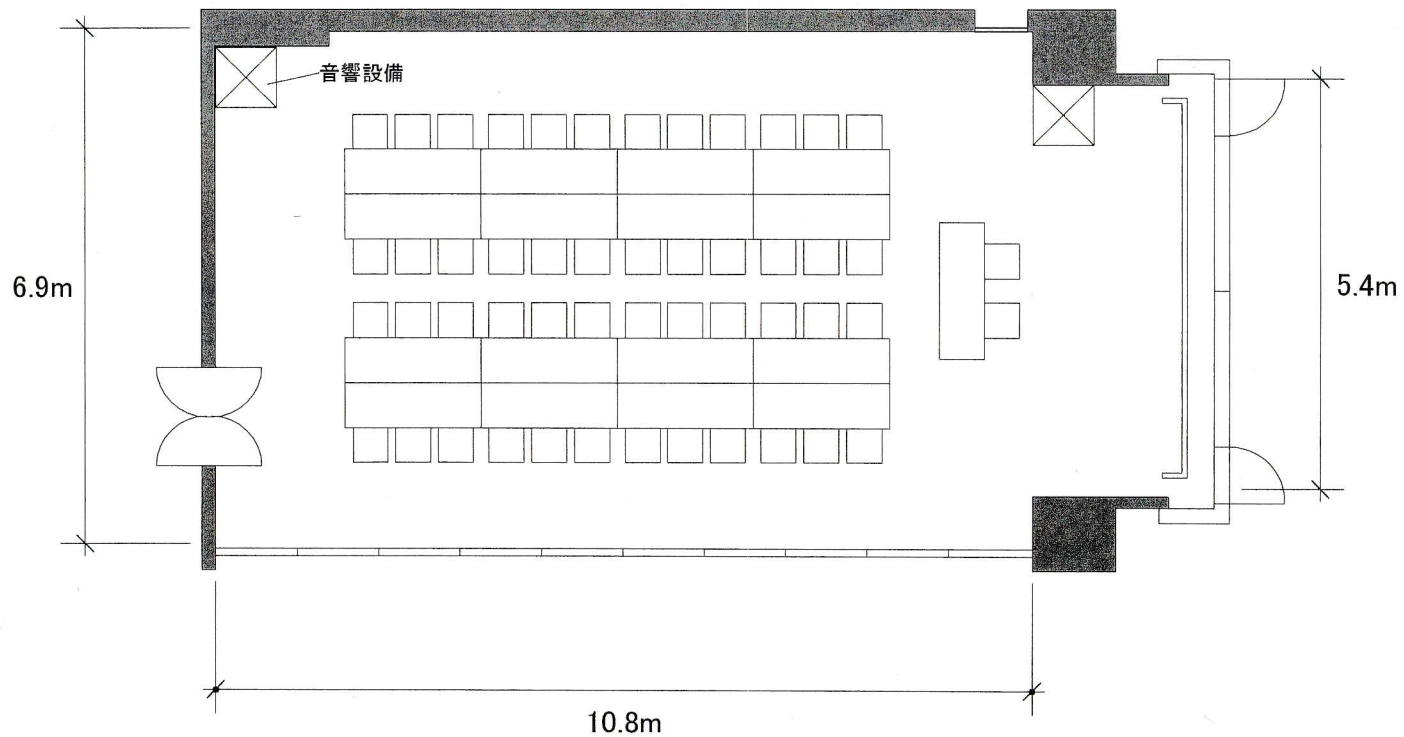

# 第6集会室 平面図

ご利用後は、現状復帰をお願い申し上げます。

広さ	約85㎡
基本型	机: 16台+1台(司会者席)
	椅子: 48席+2席(司会者席)