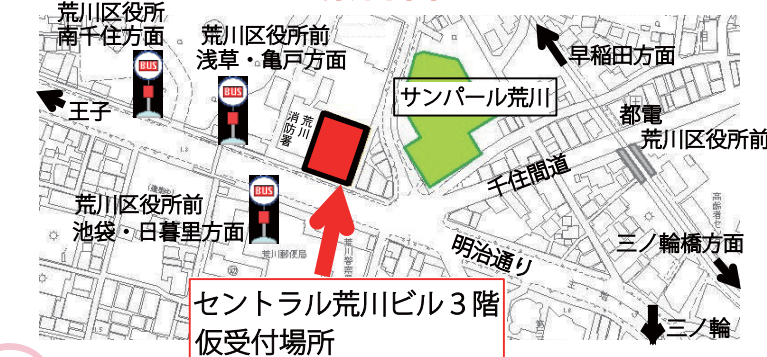

i 大規模改修工事期間中の仮受付場所のお知らせ

平素は格別のご高配を賜りまことにありがとうございます。平成27年4月6日から平成28年2月まで、受付業務は下記住所にて行いますのでご案内致します。

平成28年3月からはサンパール荒川1階にて通常通り受付業務を行います。お客様にはご不便をおかけしますが、何卒ご理解頂きますようお願い申し上げます。

仮受付場所: 〒116-0002
 東京都荒川区荒川2-1-5 セントラル荒川ビル3階 (1階がサイゼリヤのビル)
 TEL(03)3806-6531 / FAX(03)3801-5160

期間 : 平成27年4月6日(月)～平成28年2月末(予定)

受付時間 : 9:00～17:00(定休日:日曜日・木曜日・祝日)

案内図

i ARAKAWA1-1-1ギャラリー問合せ先のお知らせ

サンパール荒川休館中のARAKAWA1-1-1ギャラリーに関するお問い合わせにつきましては、下記でお受けいたします。(平成28年4月1日以降の施設貸出し受付については、現在検討中ですので、決定次第、下記受付窓口ならびにACCホームページなどでお知らせいたします。)