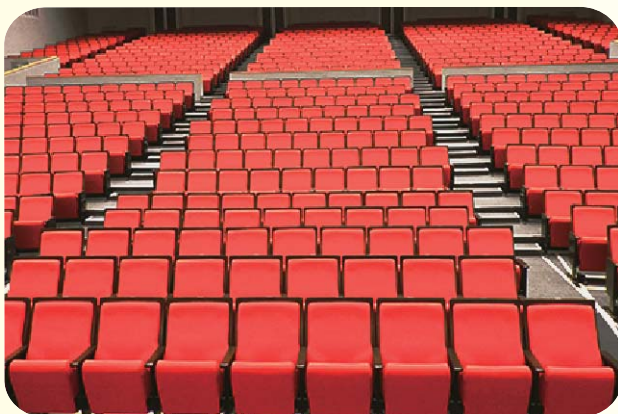

サンパール荒川 大規模改修工事後 変更点のご案内

サンパール荒川は改修工事につき休館とさせていただきますでしたが、4月1日より施設利用を再開いたします。開館にあたって、大規模改修工事後の変更点をご紹介します。今回は、荒川区文化施設でも規模が一番大きい「大ホール」を見てみましょう☆

写真は、大ホール客席の様子です。座席の色が統一されました。また、床はカーペットが敷かれたことで足音が響かなくなりました。

また、ホワイエも、お水洗いの改修や授乳室設置など、皆様の心地よい空間となる予定です。

今回の改修工事では、ご来場になるお客様が気持ちよくご鑑賞いただくために2点変更しております。

- ① 中央の座席配置を変更
  前後の席を互い違いに配置(千鳥配置)したことで、前列の方の頭を気にせず舞台をご鑑賞いただけます。
- ② 座席幅の変更
  座席幅を広くすることで、ゆったりと座ってご鑑賞いただけます。(その為、座席数は1120席から975席となりました)

サンパール荒川情報誌「アイ」

発行：2016年2月 サンパール荒川/MKT共同事業体
〒116-0002 東京都荒川区荒川2-1-5 セントラル荒川ビル3階
TEL：03-3806-6531 FAX：03-3801-5160 HP：http://www.sunpearl-arakawa.com/
情報誌アイの催事案内掲載は無料です。掲載をご希望のお客様は受付窓口までご連絡ください。