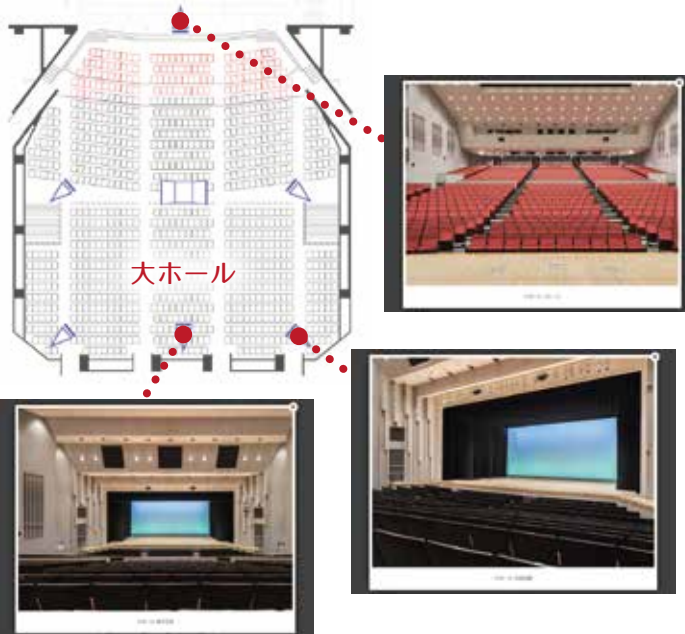

<http://www.sunpearl-arakawa.com/>

情報誌アイの催事案内掲載は無料です。

お知らせ

ホームページがより便利に

お貸し出し全施設のあらゆる角度からの写真をご覧いただけるようになりました

室内の様子を360°見渡すこともできます

施設のご利用や公演のご鑑賞の際、ぜひご利用ください

アクセスは